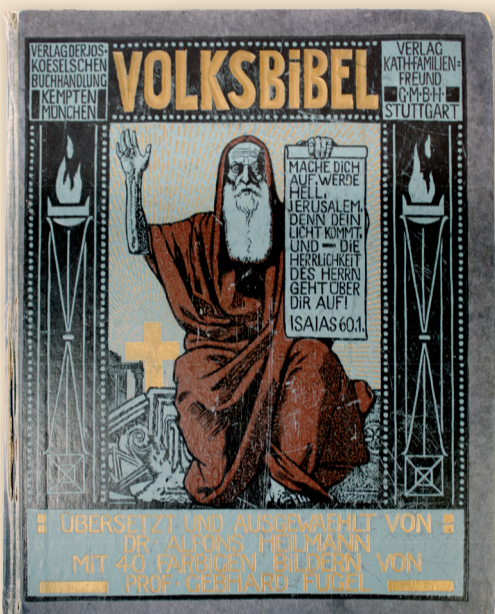

Meine Bibel – unsere Bibel

Bibeln für Jung und Alt
aus dem Besitz von Miesbacher Bürgern

Veranstalter: Evang.-Luth. Kirchengemeinde Miesbach, Museumsverein Miesbach e.V., Inge Joos

Bibelausstellung in der Portiunkulakirche Miesbach
Eröffnungsfeier am 18. Juni 2017, 20.00 Uhr